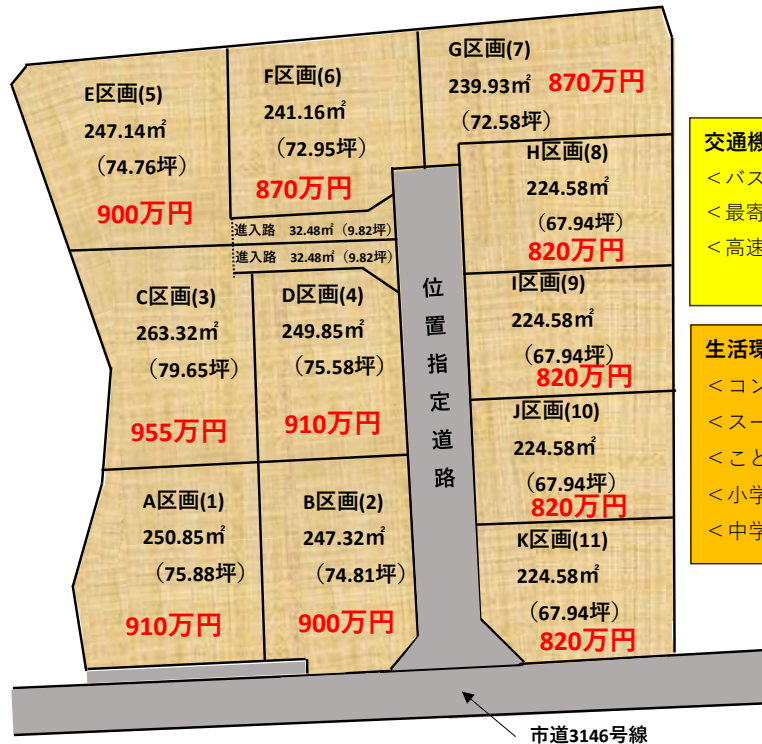

全11区画分譲！！

ファミリーさん
にお勧め地域

交通機関
 <バス停> 茄子川まで徒歩7分 (512m)
 <最寄り駅> 美乃坂本駅まで徒歩20分 (1,600m)
 <高速道路> 中津川インターまで車で15分 (4,600m)

生活環境
 <コンビニ> ファミリーマートまで徒歩9分 (680m)
 <スーパー> パローまで徒歩16分 (1,270m)
 <こども園> 坂本こども園まで徒歩4分 (320m)
 <小学校> 坂本小学校まで徒歩15分 (1,200m)
 <中学校> 坂本中学校まで徒歩21分 (1,650m)

中津川
赤沼地区

坂本小学校区
坂本中学校区

- 所在地：岐阜県中津川市茄子川字赤沼 地内
- 土地権利：所有権
- 用途地域：非線引き・無指定
- 建ぺい率：60%
- 容積率：200%
- 引き渡し時期：令和6年7月予定
- 接道状況：有
- 設備：上下水道引き込み有
- 取引形態：売主
- その他：建築条件なし
：仲介手数料なし

グラフ地建株式会社
GRAPH 岐阜県知事(1)第5113号(公社)全日本不動産協会会員